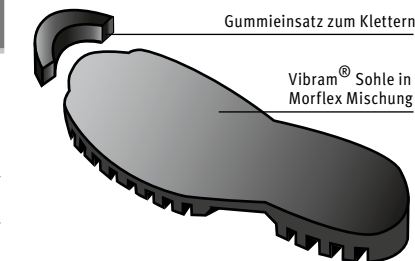

Ich bin damit Einverstanden, dass mich kletterschuhe.de per eMail kontaktieren darf.

Geröllschutz

KUNDENUMMER (falls bekannt)

DIESE REPARATUREN SOLLEN AN MEINEN SCHUHEN GEMACHT WERDEN:

Anzahl (Paar)	Hersteller & Modell		Wander- & Trekkingschuhe		Bergschuhe			
	Wander- & Trekkingschuh z.B.: Meindl Island, Hanwag Alaska, Lowa Renegade, La Sportiva Trango Trek Micro, ...		Profilsohle + Zwischensohle + Geröllschutz (Kann bei einigen Herstellern nur als komplettes Bauteil getauscht werden: z.B. Meindl, Hanwag, Lowa)		Profilsohle + Zwischensohle	Profilsohle + Steigeisen Element hinten (Kann bei einigen Modellen nur als komplettes Bauteil getauscht werden: z.B. La Sportiva Trango Modelle)	Profilsohle + Zwischensohle + Steigeisen Element vorne & hinten (Kann bei einigen Modellen nur als komplettes Bauteil getauscht werden: z.B. La Sportiva Nepal Modelle)	zzgl. Geröllschutz ² (Gilt für Modelle Nepal Top und Trango Familie)
	Größe		95 EURO ¹	95 EURO ¹	110 EURO ¹	120 EURO ¹	35 EURO ¹	40 EURO ¹
1.			■	■	■	■	■	■
2.			■	■	■	■	■	■
3.			■	■	■	■	■	■

¹ Die Preise gelten jeweils für ein Paar.

² Nur in Verbindung mit kompletter Beschulung möglich

Steigeisenfeste Zwischensohle aus TPU im Ballenbereich mit differenziertem Durchmesser

Steigeisenfeste Zwischensohle aus TPU im Fersenbereich mit unterschiedlicher Stärke

Micropräzise Zwischensohle mit unterschiedlicher Stärke

Gummiensatz zum Klettern

Vibram® Sohle in Morflex Mischung

Wir sind offizieller Servicepartner von La Sportiva für alle Reparaturen.