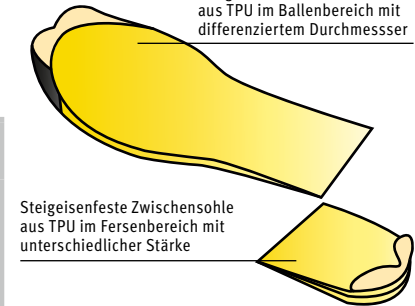

Ich bin damit Einverstanden, dass mich kletterschuhe.de per eMail kontaktieren darf.

Geröllschutz

KUNDENUMMER (falls bekannt)

DIESE REPARATUREN SOLLEN AN MEINEN SCHUHEN GEMACHT WERDEN:

Anzahl (Paar)	Hersteller & Modell		Wander- & Trekkingschuhe		Bergschuhe			
	Wander- & Trekkingschuh z.B.: Meindl Island, Hanwag Alaska, Lowa Renegade, La Sportiva Trango Trek Micro, ...		Profilsohle + Zwischensohle + Geröllschutz (Kann bei einigen Herstellern nur als komplettes Bauteil getauscht werden: z.B. Meindl, Hanwag, Lowa)		Profilsohle + Zwischensohle	Profilsohle + Steigeisen Element hinten (Kann bei einigen Modellen nur als komplettes Bauteil getauscht werden: z.B. La Sportiva Trango Modelle)	Profilsohle + Zwischensohle + Steigeisen Element vorne & hinten (Kann bei einigen Modellen nur als komplettes Bauteil getauscht werden: z.B. La Sportiva Nepal Modelle)	zzgl. Geröllschutz ² (Gilt für Modelle Nepal Top und Trango Familie)
	Größe		95 EURO ¹	95 EURO ¹	110 EURO ¹	120 EURO ¹	35 EURO ¹	40 EURO ¹
1.			■	■	■	■	■	■
2.			■	■	■	■	■	■
3.			■	■	■	■	■	■

¹ Die Preise gelten jeweils für ein Paar.

² Nur in Verbindung mit kompletter Beschulung möglich

Steigeisenfeste Zwischensohle aus TPU im Ballenbereich mit differenziertem Durchmesser

Steigeisenfeste Zwischensohle aus TPU im Fersenbereich mit unterschiedlicher Stärke